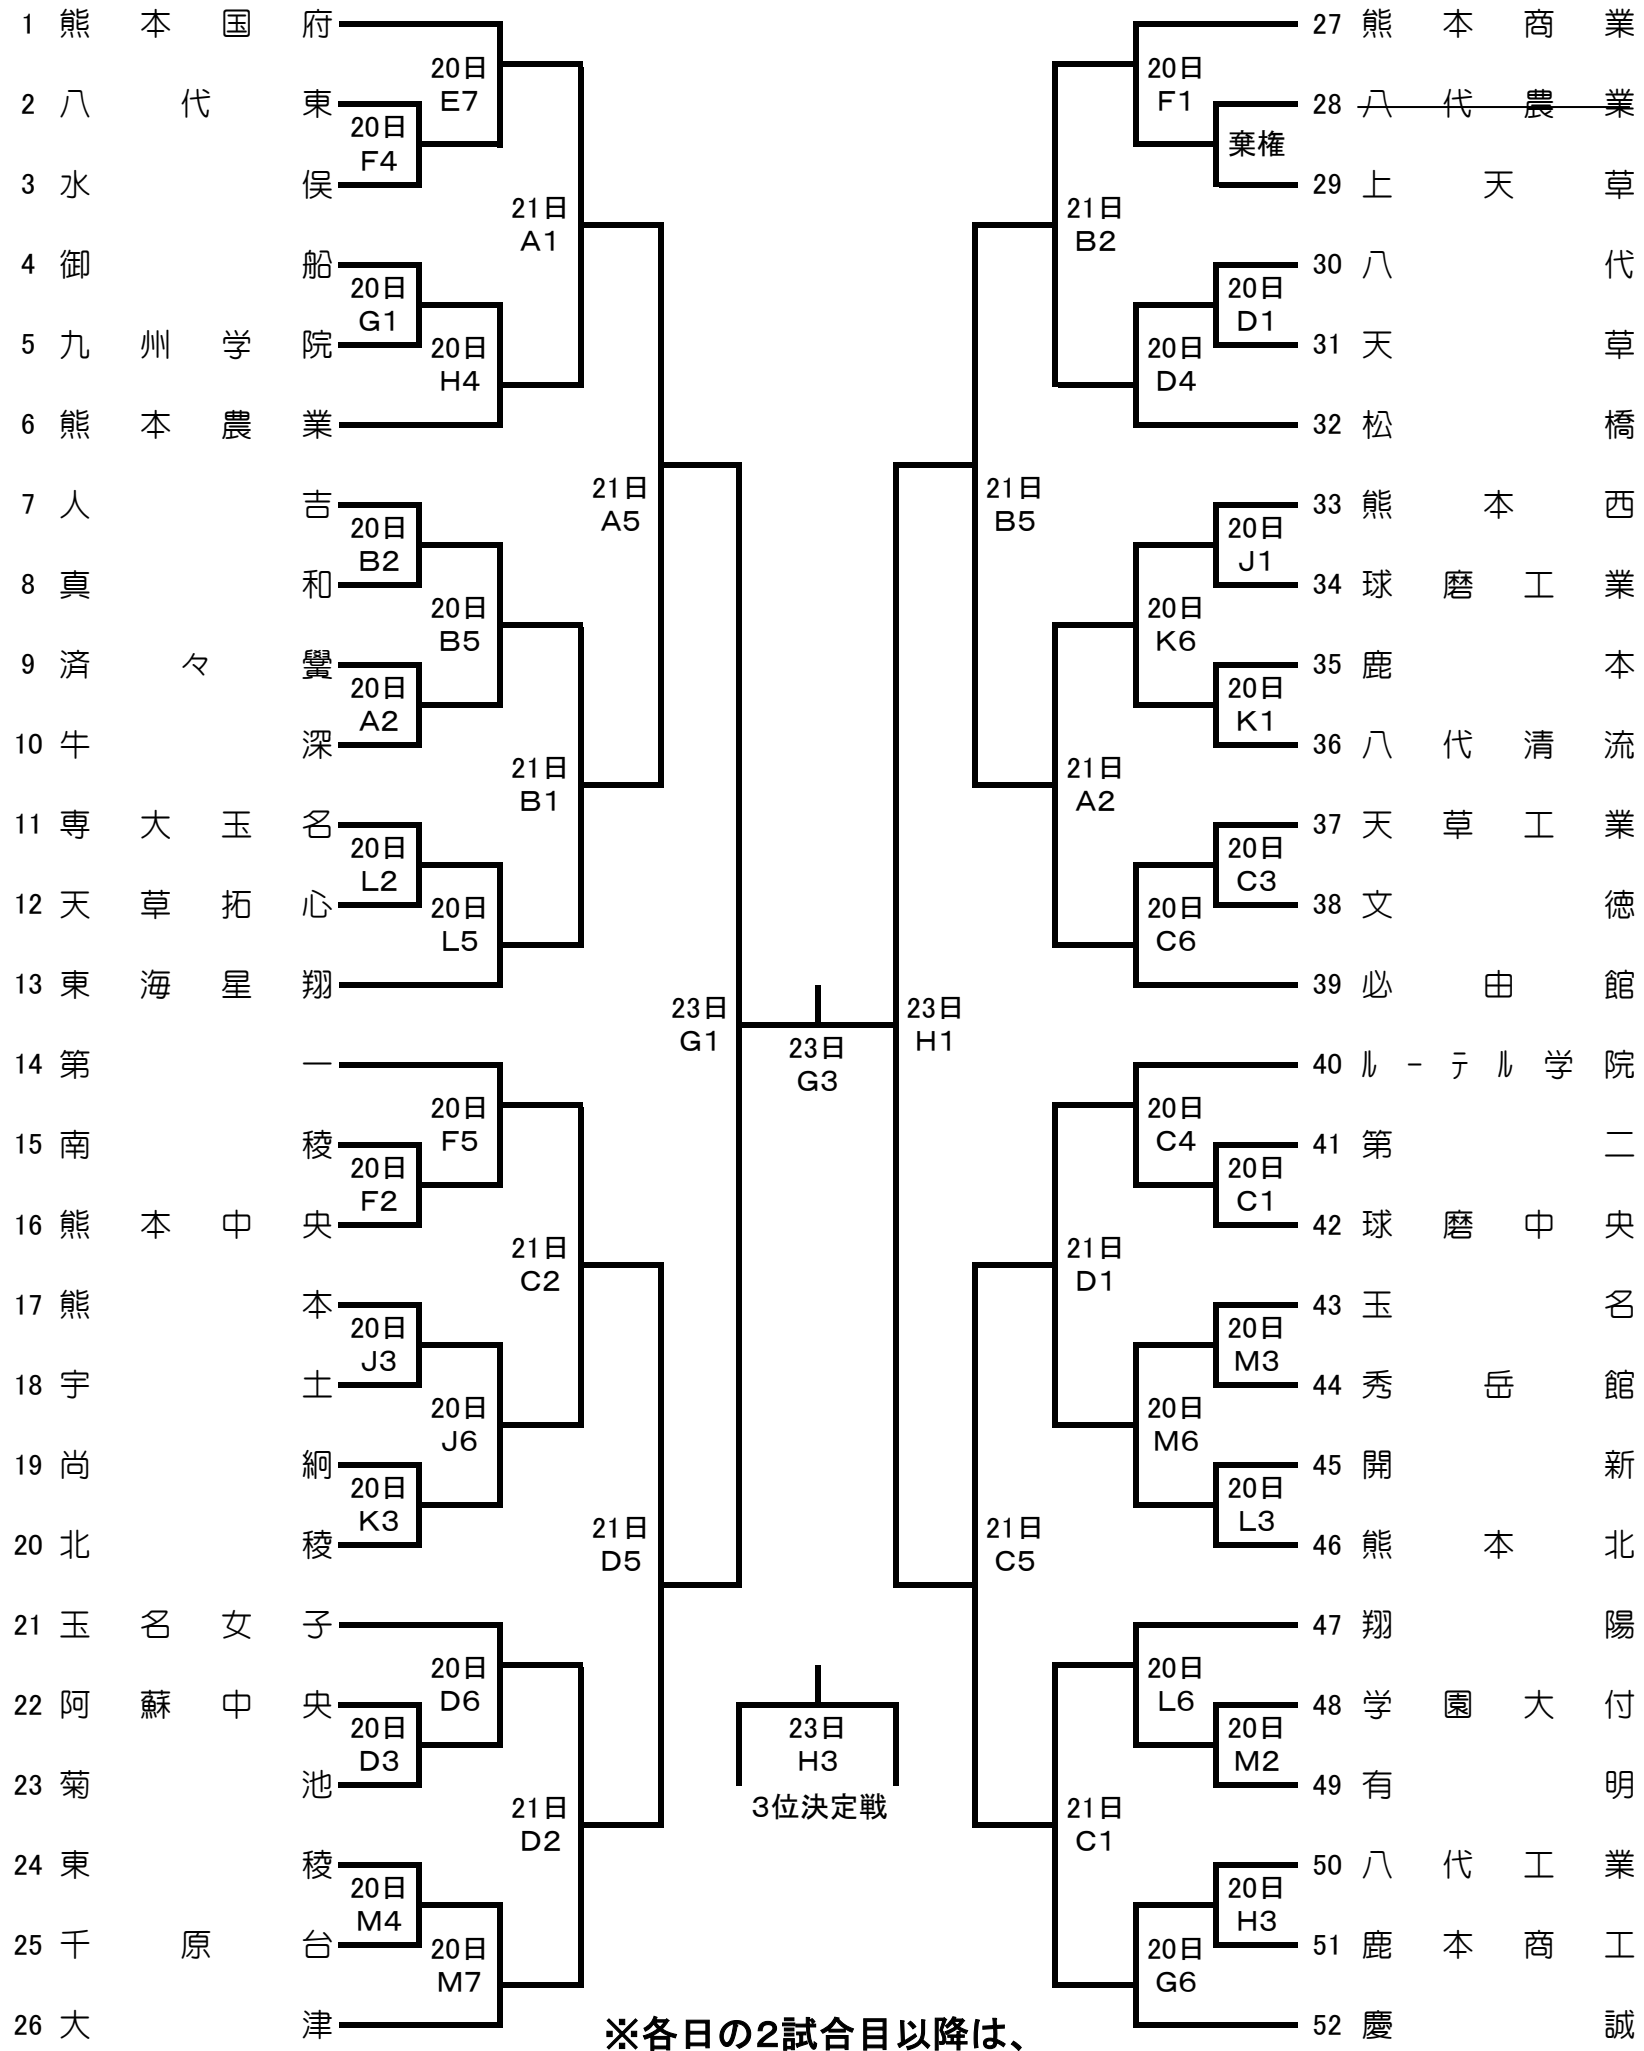

令和2年度 熊本県下高等学校新人バスケットボール大会 女子組合せ

		会場別・コート別試合数																	
		済々黌 A・B			第二高校 C・D			熊本商業 E・F			熊本農業 G・H			熊本西 J・K			開新 L・M		
期	日	会場	審判	報道	会場	審判	報道	会場	審判	報道	会場	審判	報道	会場	審判	報道	会場	審判	報道
2月20日	(土)	上村	藏田	藏田	佐藤	佐藤	友川	藪崎	横田	横田	西島	有馬	有馬	山本	上原	渡邊	鹿子木	西村	西村
2月21日	(日)	上村	藏田	上原	佐藤	有馬	渡邊	*	*	*	*	*	*	*	*	*	*	*	*
2月23日	(火)	*	*	*	*	*	*	*	*	*	専門委員全員			*	*	*	*	*	*

※各日の2試合目以降は、
前試合終了10分後に
開始致します。